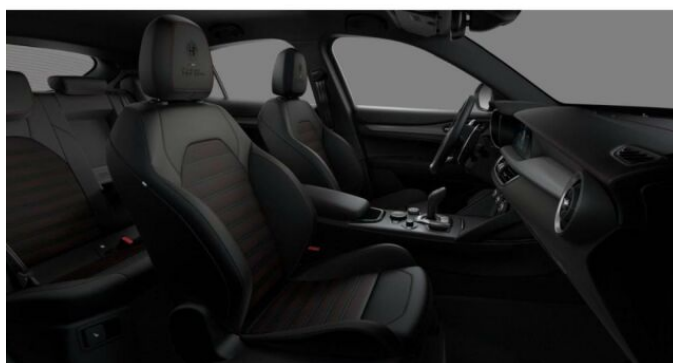

Web:

Cena: **1 580 800 Kč s DPH**

> FOTOGALERIE MODELU