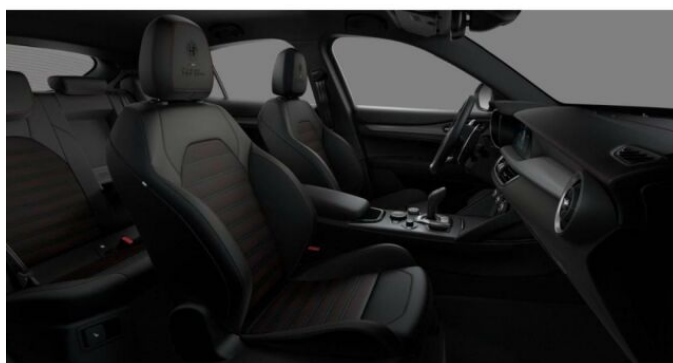

Web:

Cena: **1 512 800 Kč s DPH**

> FOTOGALERIE MODELU