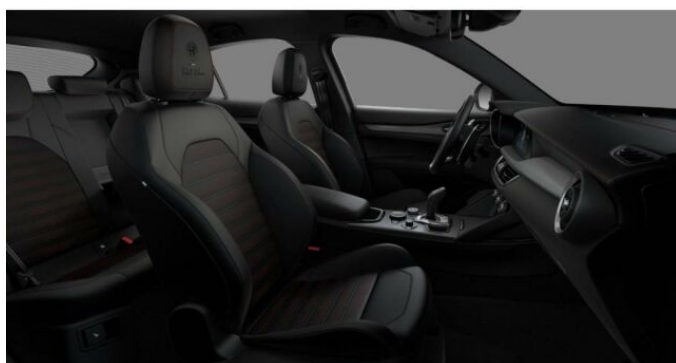

Web:

Cena: **1 498 800 Kč s DPH**

> FOTOGALERIE MODELU