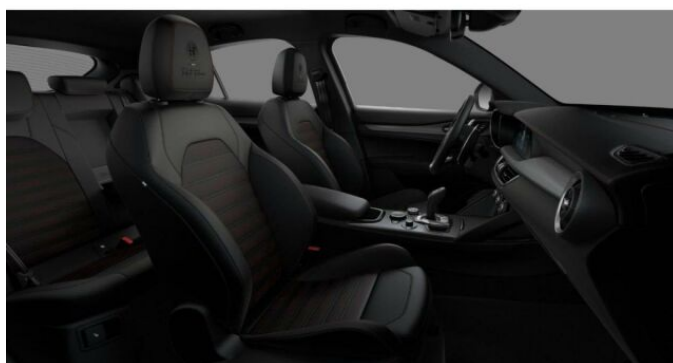

Web:

Cena: **1 548 800 Kč s DPH**

> FOTOGALERIE MODELU