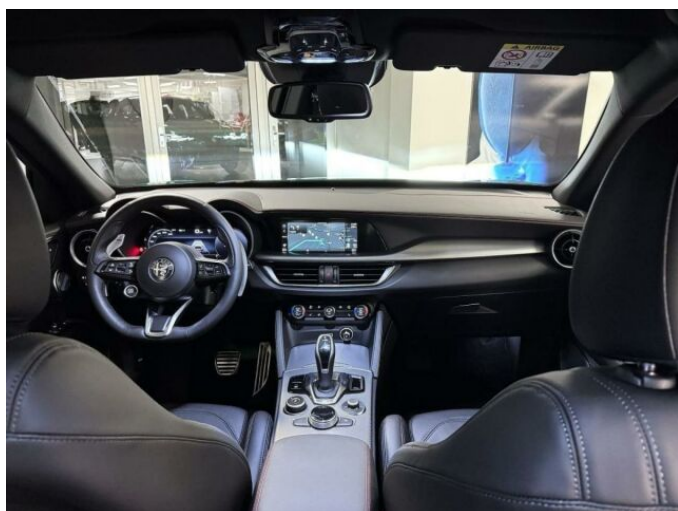

Tato část internetových stránek Alfa Romeo slouží zejména autorizovaným prodejcům Alfa Romeo v České republice k prezentaci vozů značky Alfa Romeo určených k prodeji. Zřizovatel těchto internetových stránek nenes odpovědnost za správnost, úplnost a aktuálnost údajů uvedených v této části internetových stránek. Odpovědnost za správnost, úplnost a aktuálnost údajů týkajících se daného vozidla uvedeného v této části internetových stránek nese výhradně prodejce, jež je uveden v detailní specifikaci vozu zvoleného uživatelem k prohlédnutí.