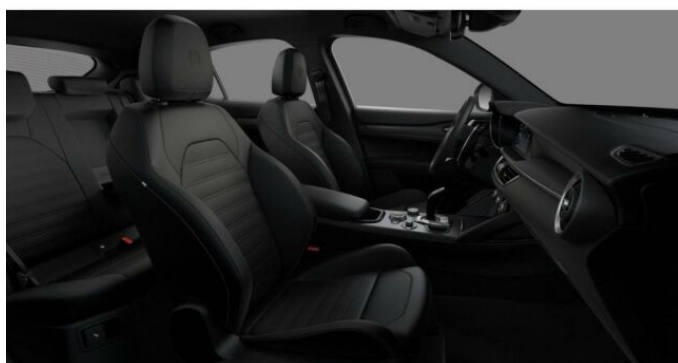

Web:

Cena: **2 308 800 Kč s DPH**

> FOTOGALERIE MODELU