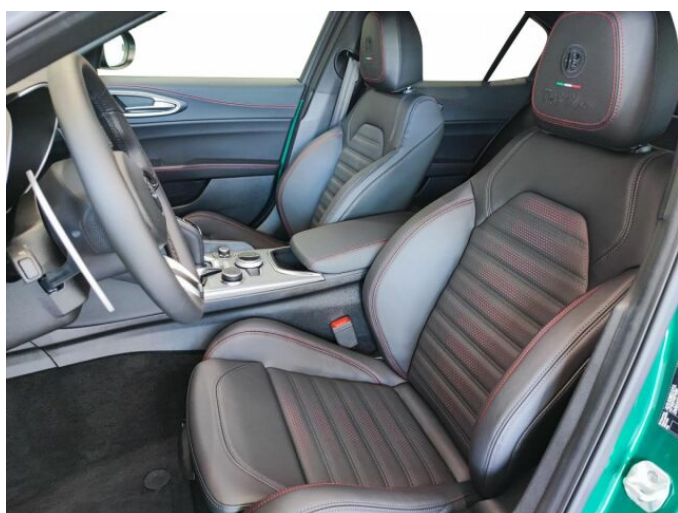

Tato část internetových stránek Alfa Romeo slouží zejména autorizovaným prodejčům Alfa Romeo v České republice k prezentaci vozů značky Alfa Romeo určených k prodeji. Zřizovatel těchto internetových stránek nenese odpovědnost za správnost, úplnost a aktuálnost údajů uvedených v této části internetových stránek. Odpovědnost za správnost, úplnost a aktuálnost údajů týkajících se daného vozidla uvedeného v této části internetových stránek nese výhradně prodejce, jež je uveden v detailní specifikaci vozu zvoleného uživatelem k prohlédnutí.