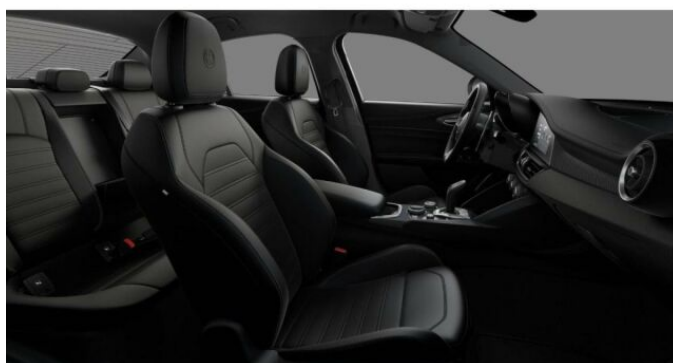

Cena: **2 148 800 Kč s DPH**

> FOTOGALERIE MODELU

Tato část internetových stránek Alfa Romeo slouží zejména autorizovaným prodejčům Alfa Romeo v České republice k prezentaci vozů značky Alfa Romeo určených k prodeji. Zřizovatel těchto internetových stránek nenese odpovědnost za správnost, úplnost a aktuálnost údajů uvedených v této části internetových