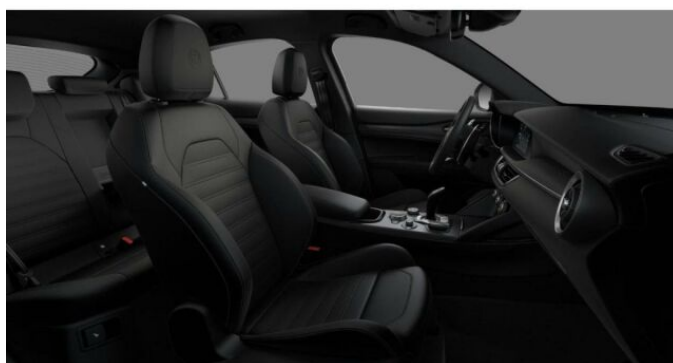

Web:

Cena: **2 198 800 Kč s DPH**

> FOTOGALERIE MODELU