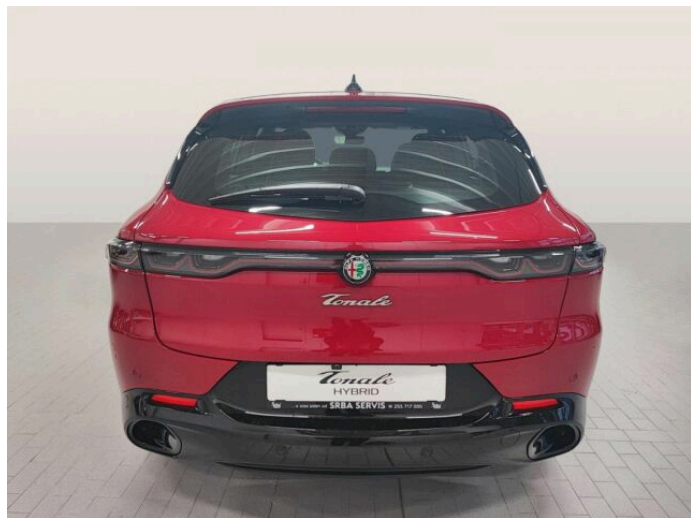

> Fotogalerie modelu