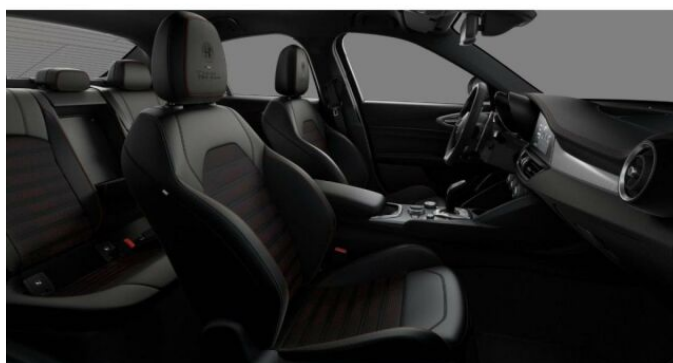

Cena: **1 508 800 Kč s DPH**

> FOTOGALERIE MODELU

Tato část internetových stránek Alfa Romeo slouží zejména autorizovaným prodejčům Alfa Romeo v České republice k prezentaci vozů značky Alfa Romeo určených k prodeji. Zřizovatel těchto internetových stránek nenese odpovědnost za správnost, úplnost a aktuálnost údajů uvedených v této části internetových