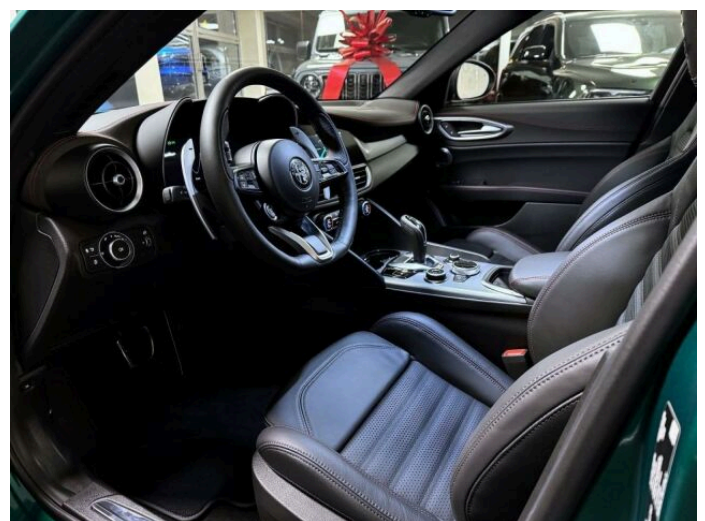

> Fotogalerie modelu