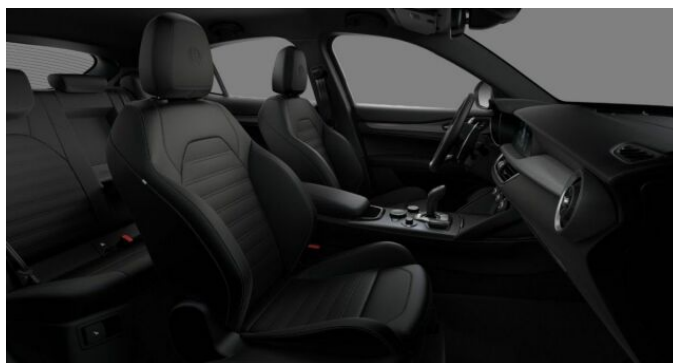

Tato část internetových stránek Alfa Romeo slouží zejména autorizovaným prodejčům Alfa Romeo v České republice k prezentaci vozů značky Alfa Romeo určených k prodeji. Zřizovatel těchto internetových stránek nenese odpovědnost za správnost, úplnost a aktuálnost údajů uvedených v této části internetových stránek. Odpovědnost za správnost, úplnost a aktuálnost údajů týkajících se daného vozidla uvedeného v této části internetových stránek nese výhradně prodejce, jež je uveden v detailní specifikaci vozu zvoleného uživatelem k prohlédnutí.