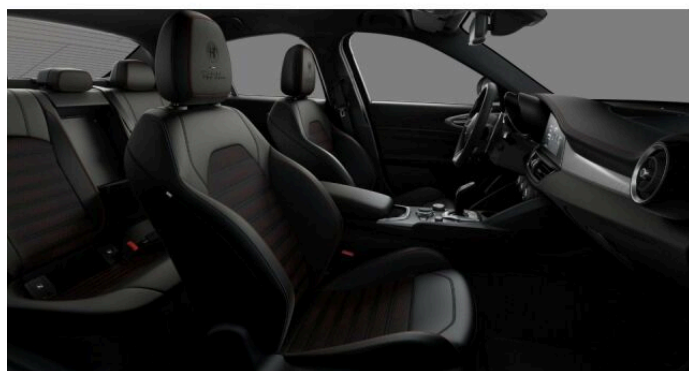

> Fotogalerie modelu

Tato část internetových stránek Alfa Romeo slouží zejména autorizovaným prodejcům Alfa Romeo v České republice k prezentaci vozů značky Alfa Romeo určených k prodeji. Zřizovatel těchto internetových stránek nenese odpovědnost za správnost, úplnost a aktuálnost údajů uvedených v této části internetových stránek. Odpovědnost za správnost, úplnost a aktuálnost údajů týkajících se daného vozidla uvedeného v této části internetových stránek nese výhradně prodejce, jež je uveden v detailní specifikaci vozu zvoleného uživatelem k prohlédnutí.