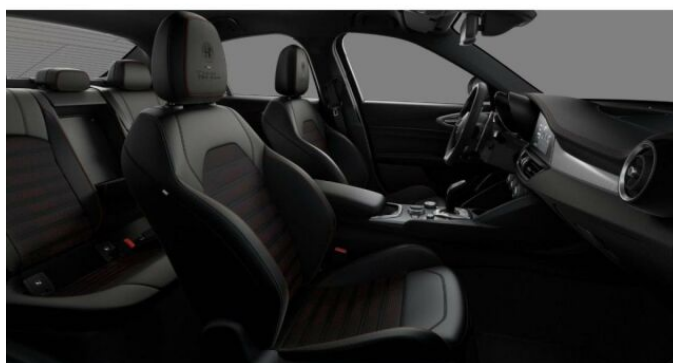

Cena: **1 372 400 Kč s DPH**

> FOTOGALERIE MODELU

Tato část internetových stránek Alfa Romeo slouží zejména autorizovaným prodejčům Alfa Romeo v České republice k prezentaci vozů značky Alfa Romeo určených k prodeji. Zřizovatel těchto internetových stránek nenese odpovědnost za správnost, úplnost a aktuálnost údajů uvedených v této části internetových