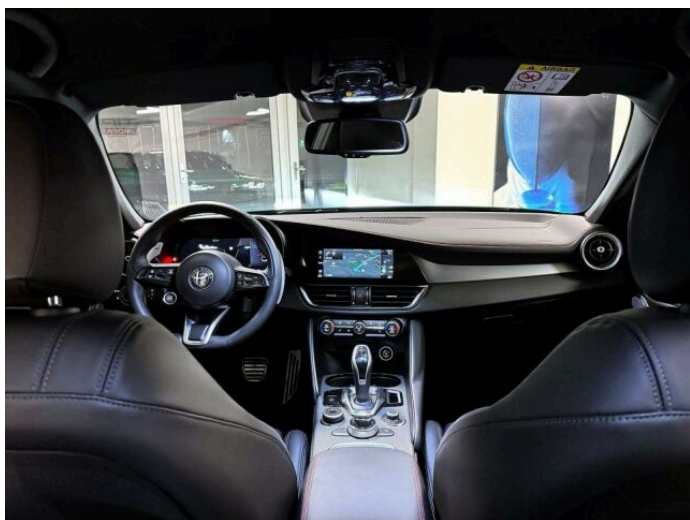

Tato část internetových stránek Alfa Romeo slouží zejména autorizovaným prodejcům Alfa Romeo v České republice k prezentaci vozů značky Alfa Romeo určených k prodeji.

Zřizovatel těchto internetových stránek nenese odpovědnost za správnost, úplnost a aktuálnost údajů uvedených v této části internetových stránek. Odpovědnost za správnost, úplnost a aktuálnost údajů týkajících se daného vozidla uvedeného v této části internetových stránek nese výhradně prodejce, jež je uveden v detailní specifikaci vozu zvoleného uživatelem k prohlédnutí.