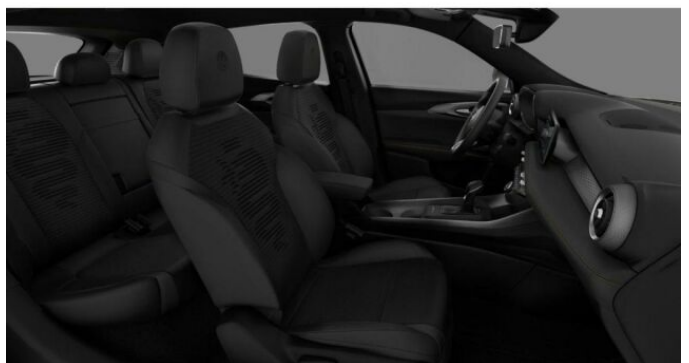

> FOTOGALERIE MODELU