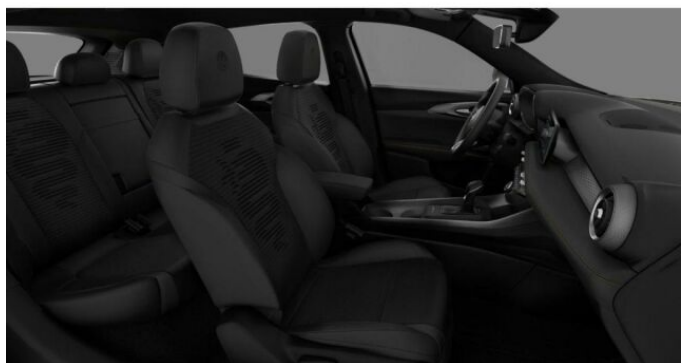

> Prodejce:

I M O F A, spol. s.r.o.

Adresa: Milevská 2, Praha 4, 14000

Web:

Cena: 954 000 Kč s DPH

> FOTOGALERIE MODELU

**ALFA ROMEO
EASY LEASE AR TONALE
"EDICE TRENTA"**

EASY LEASE s službami vč. DPH BEZ PNEUSERVISU A NÁHRADNÍHO VOZU