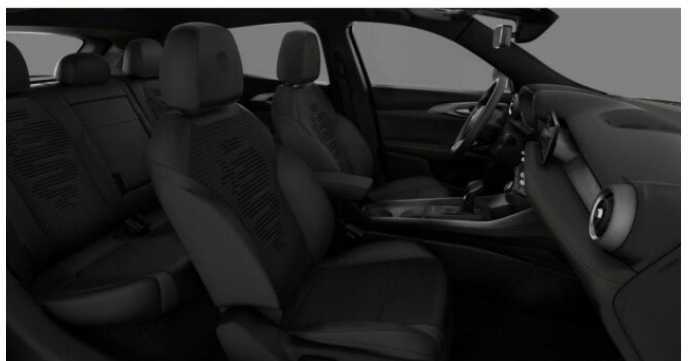

> Prodejce:

I M O F A, spol. s.r.o.

Adresa: Milevská 2, Praha 4, 14000

Web:

Cena: 954 000 Kč s DPH

> FOTOGALERIE MODELU

**ALFA ROMEO
EASY LEASE AR TONALE
"EDICE TRENTA"**

EASY LEASE s službami vč. DPH BEZ PNEUSERVISU A NÁHRADNÍHO VOZU