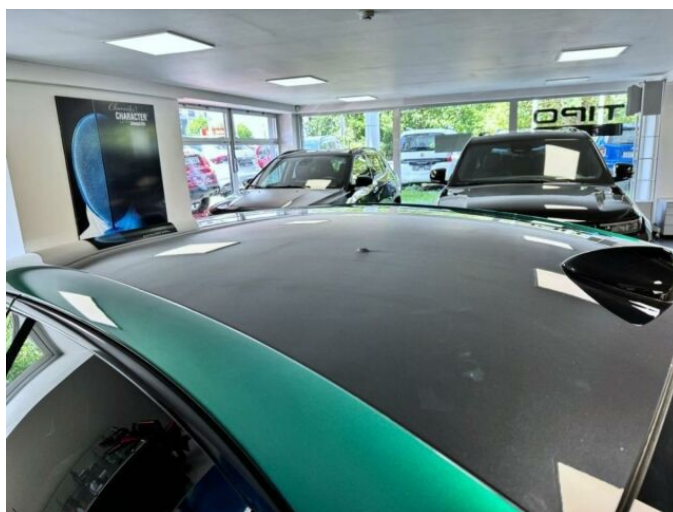

Cena: 1 422 000 Kč s DPH

> FOTOGALERIE MODELU