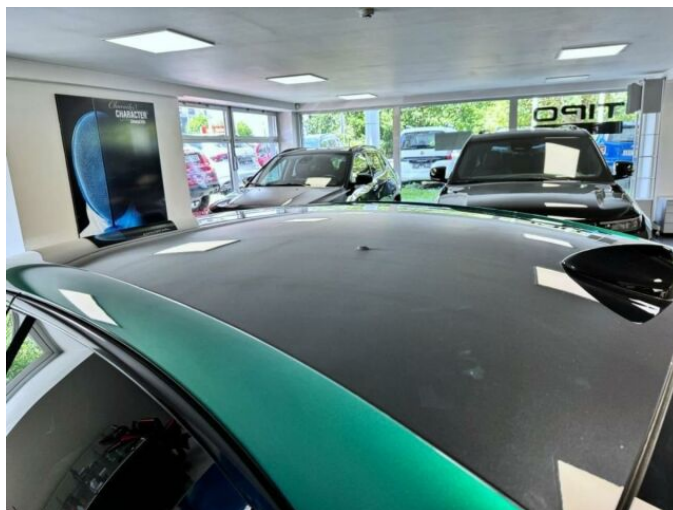

Cena: 1 422 000 Kč s DPH

> FOTOGALERIE MODELU