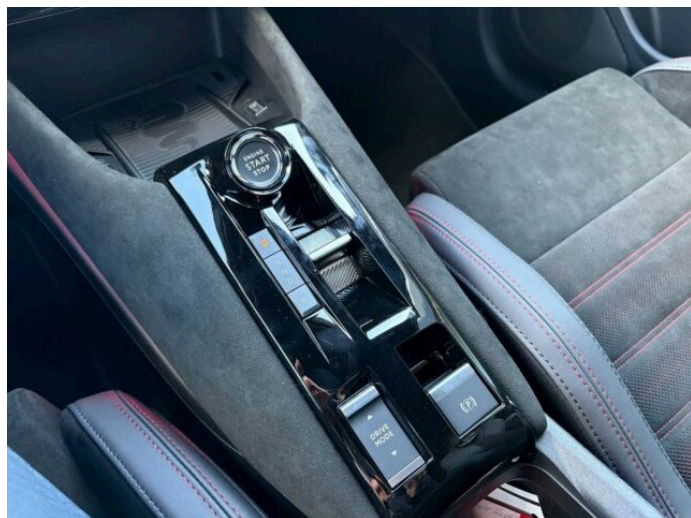

Tato část internetových stránek Alfa Romeo slouží zejména autorizovaným prodejčům Alfa Romeo v České republice k prezentaci vozů značky Alfa Romeo určených k prodeji.

Zřizovatel těchto internetových stránek nenese odpovědnost za správnost, úplnost a aktuálnost údajů uvedených v této části internetových stránek. Odpovědnost za správnost, úplnost a aktuálnost údajů týkajících se daného vozidla uvedeného v této části internetových stránek nese výhradně prodejce, jež je uveden v detailní specifikaci vozu zvoleného uživatelem k prohlédnutí.