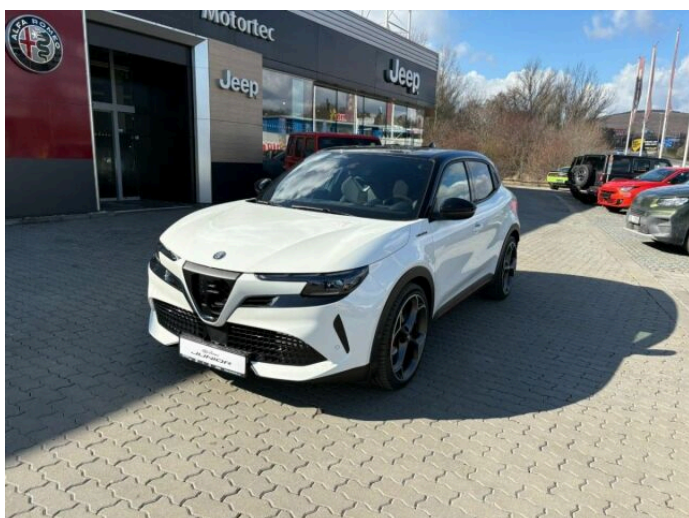

> Fotogalerie modelu