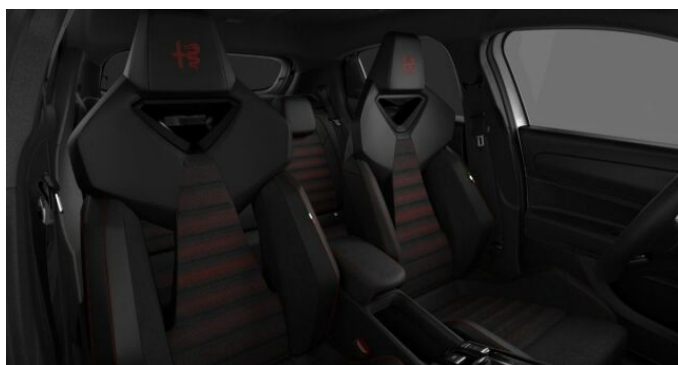

Tato část internetových stránek Alfa Romeo slouží zejména autorizovaným prodejčům Alfa Romeo v České republice k prezentaci vozů značky Alfa Romeo určených k prodeji. Zřizovatel těchto internetových stránek nenese odpovědnost za správnost, úplnost a aktuálnost údajů uvedených v této části internetových stránek. Odpovědnost za správnost, úplnost a aktuálnost údajů týkajících se daného vozidla uvedeného v této části internetových stránek nese výhradně prodejce, jež je uveden v detailní specifikaci vozu zvoleného uživatelem k prohlédnutí.