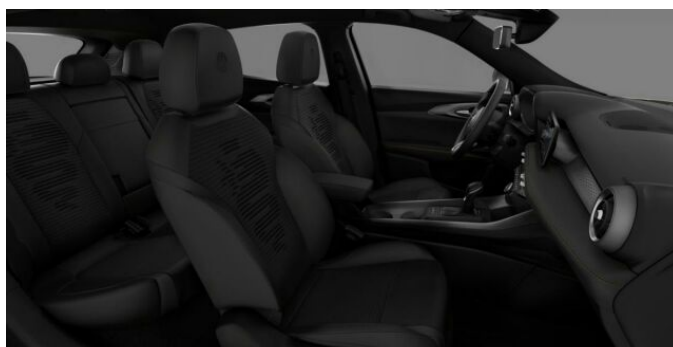

REGIO AUTO, spol. s r.o.

Adresa: Koutnickova 604, Hradec Králové, 50301

Telefon: +420495218635

Mobilní telefon: +420602152432

E-mail: alfaromeo@regioauto.cz

Web:

Cena: 968 000 Kč s DPH

> FOTOGALERIE MODELU

Tato část internetových stránek Alfa Romeo slouží zejména autorizovaným prodejčům Alfa Romeo v České republice k prezentaci vozů značky Alfa Romeo určených k prodeji. Zřizovatel těchto internetových stránek nenese odpovědnost za správnost, úplnost a aktuálnost údajů uvedených v této části internetových stránek. Odpovědnost za správnost, úplnost a aktuálnost údajů týkajících se daného vozidla uvedeného v této části internetových stránek nese výhradně prodejce, jež je uveden v detailní specifikaci vozu zvoleného uživatelem k prohlédnutí.