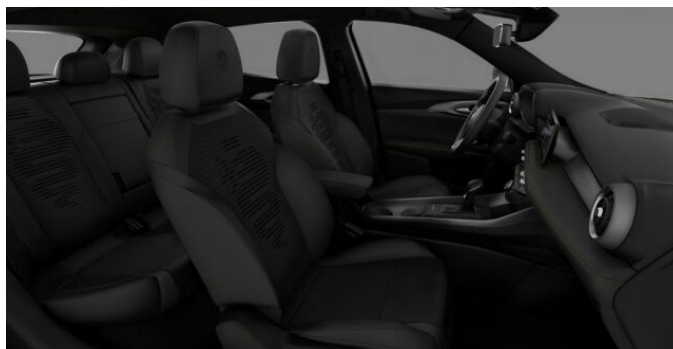

REGIO AUTO, spol. s r.o.

Adresa: Koutnickova 604, Hradec Králové, 50301

Telefon: +420495218635

Mobilní telefon: +420602152432

E-mail: alfaromeo@regioauto.cz

Web:

Cena: 968 000 Kč s DPH

> FOTOGALERIE MODELU

Tato část internetových stránek Alfa Romeo slouží zejména autorizovaným prodejčům Alfa Romeo v České republice k prezentaci vozů značky Alfa Romeo určených k prodeji. Zřizovatel těchto internetových stránek nenese odpovědnost za správnost, úplnost a aktuálnost údajů uvedených v této části internetových stránek. Odpovědnost za správnost, úplnost a aktuálnost údajů týkajících se daného vozidla uvedeného v této části internetových stránek nese výhradně prodejce, jež je uveden v detailní specifikaci vozu zvoleného uživatelem k prohlédnutí.