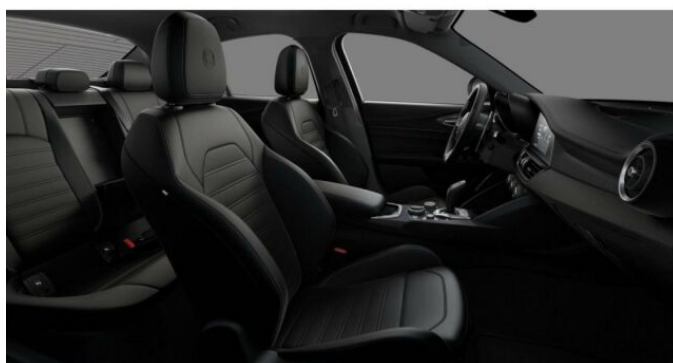

Cena: **2 078 801 Kč s DPH**

> FOTOGALERIE MODELU

Tato část internetových stránek Alfa Romeo slouží zejména autorizovaným prodejčům Alfa Romeo v České republice k prezentaci vozů značky Alfa Romeo určených k prodeji. Zřizovatel těchto internetových stránek nenese odpovědnost za správnost, úplnost a aktuálnost údajů uvedených v této části internetových