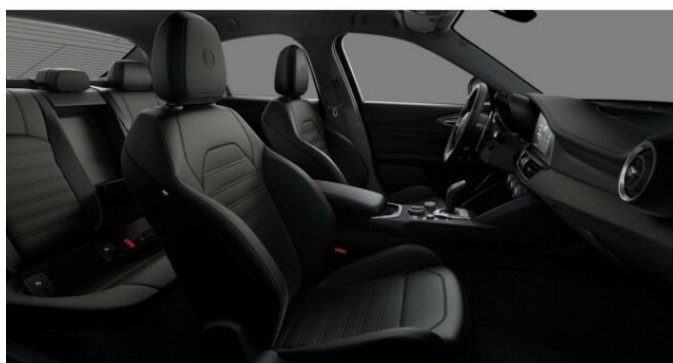

Cena: **2 098 799 Kč s DPH**

> FOTOGALERIE MODELU

Tato část internetových stránek Alfa Romeo slouží zejména autorizovaným prodejčům Alfa Romeo v České republice k prezentaci vozů značky Alfa Romeo určených k prodeji. Zřizovatel těchto internetových stránek nenese odpovědnost za správnost, úplnost a aktuálnost údajů uvedených v této části internetových