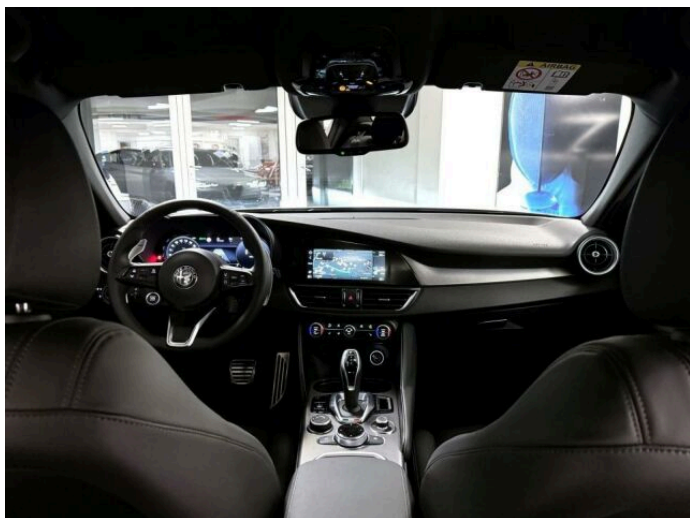

Tato část internetových stránek Alfa Romeo slouží zejména autorizovaným prodejcům Alfa Romeo v České republice k prezentaci vozů značky Alfa Romeo určených k prodeji.

Zřizovatel těchto internetových stránek nenese odpovědnost za správnost, úplnost a aktuálnost údajů uvedených v této části internetových stránek. Odpovědnost za správnost, úplnost a aktuálnost údajů týkajících se daného vozidla uvedeného v této části internetových stránek nese výhradně prodejce, jež je uveden v detailní specifikaci vozu zvoleného uživatelem k prohlédnutí.