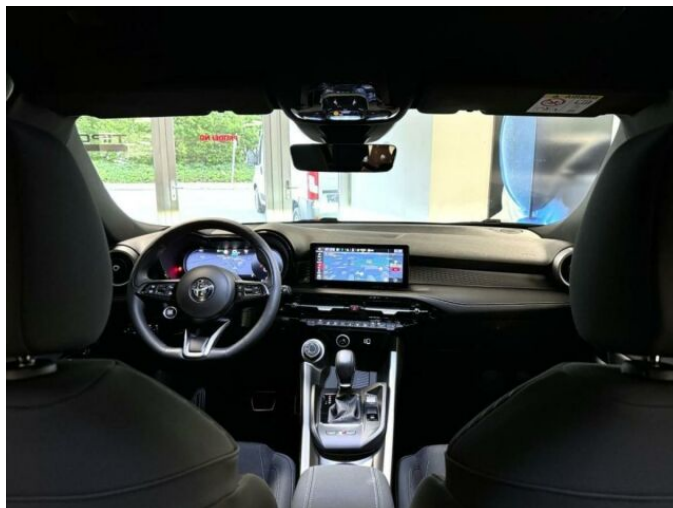

Tato část internetových stránek Alfa Romeo slouží zejména autorizovaným prodejčům Alfa Romeo v České republice k prezentaci vozů značky Alfa Romeo určených k prodeji. Zřizovatel těchto internetových stránek nenese odpovědnost za správnost, úplnost a aktuálnost údajů uvedených v této části internetových stránek. Odpovědnost za správnost, úplnost a aktuálnost údajů týkajících se daného vozidla uvedeného v této části internetových stránek nese výhradně prodejce, jež je uveden v detailní specifikaci vozu zvoleného uživatelem k prohlédnutí.