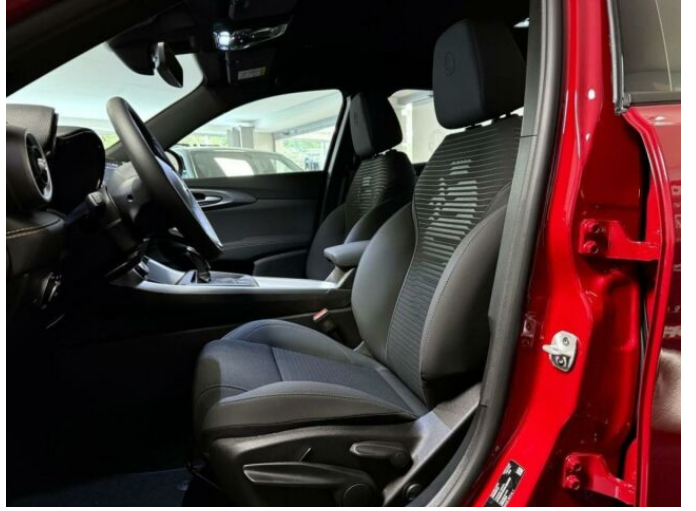

Příspěvek k úhradě škody na vnitřní výbavě vozidla, se spotřebiči 500 Kč při výměně skla, zrcetel bez spotřebičů

Automobilová služba 24/7 ASSISTANCE 24/7

Nabídka na servís bezplatně poskytl předepsané výrobkem, včetně materiálů a posílání opravy po celou dobu trvání včetně dojezdů okraj, výměny železky, střížek...