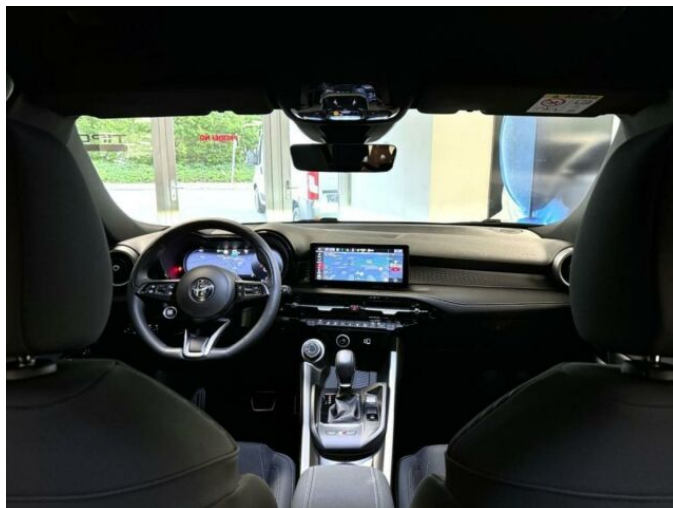

Příspěvek k úhradě škody na vnitřní výbavě vozidla, se spotřebiči 500 Kč při výměně skla, zrcetel bez spotřebičů

Automobilová služba 24/7 ASSISTANCE 24/7

Nabídka na servís bezplatně poskytl předepsané výrobkem, včetně materiálů a posílání opravy po celou dobu trvání včetně dojezdů okraj, výměny železky, střížek...