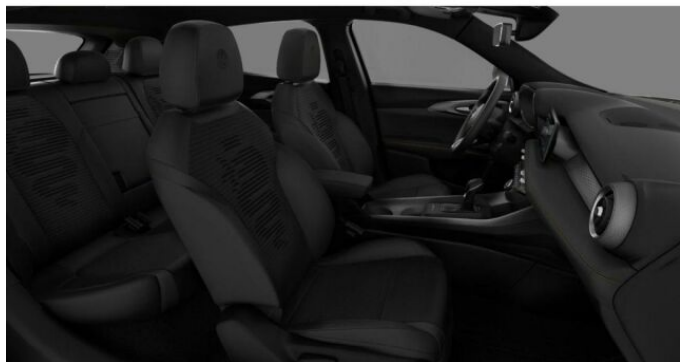

Tato část internetových stránek Alfa Romeo slouží zejména autorizovaným prodejcům Alfa Romeo v České republice k prezentaci vozů značky Alfa Romeo určených k prodeji. Zřizovatel těchto internetových stránek nenese odpovědnost za správnost, úplnost a aktuálnost údajů uvedených v této části internetových stránek. Odpovědnost za správnost, úplnost a aktuálnost údajů týkajících se daného vozidla uvedeného v této části internetových stránek nese výhradně prodejce, jež je uveden v detailní specifikaci vozu zvoleného uživatelem k prohlédnutí.