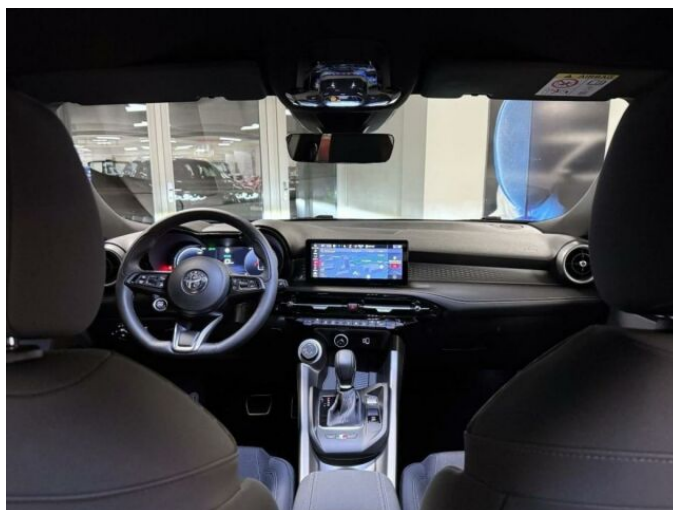

Tato část internetových stránek Alfa Romeo slouží zejména autorizovaným prodejčům Alfa Romeo v České republice k prezentaci vozů značky Alfa Romeo určených k prodeji. Zřizovatel těchto internetových stránek nenese odpovědnost za správnost, úplnost a aktuálnost údajů uvedených v této části internetových stránek. Odpovědnost za správnost, úplnost a aktuálnost údajů týkajících se daného vozidla uvedeného v této části internetových stránek nese výhradně prodejce, jež je uveden v detailní specifikaci vozu zvoleného uživatelem k prohlédnutí.