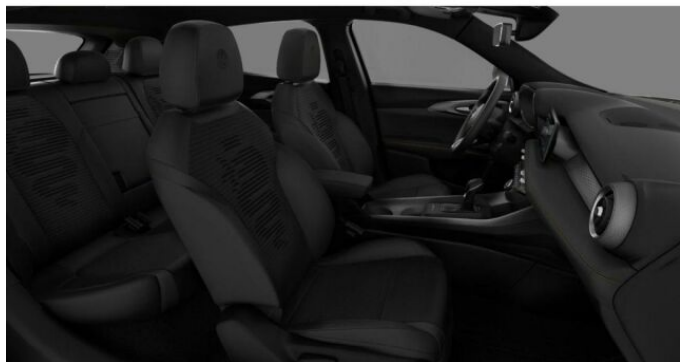

Přípojitelné kolo na všechna výhledové skla, se spotřebiči 500 Kč při výměně skla, zřízení bez spotřebiči

Automatická služba NIVEAU ASSISTANCE 24/7

Nabídky na servis (bežné problémy předepsané výrobem, včetně materiálů a posádku opravy po celou dobu trvání včetně dojezdů, výměny želevek, střížek...)