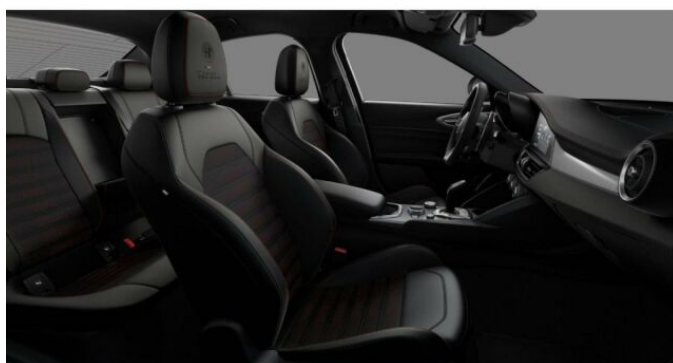

Cena: **1 458 800 Kč s DPH**

> FOTOGALERIE MODELU

Tato část internetových stránek Alfa Romeo slouží zejména autorizovaným prodejčům Alfa Romeo v České republice k prezentaci vozů značky Alfa Romeo určených k prodeji. Zřizovatel těchto internetových stránek nenese odpovědnost za správnost, úplnost a aktuálnost údajů uvedených v této části internetových