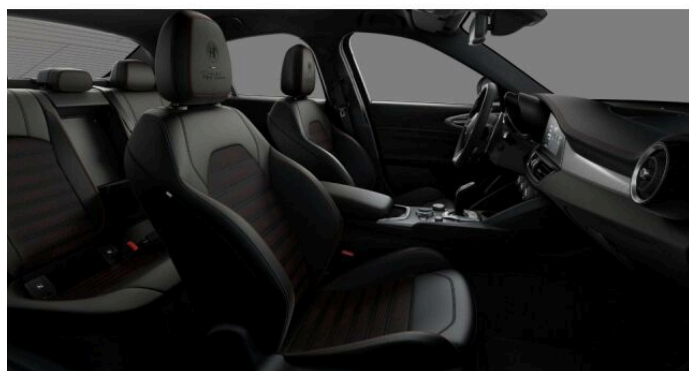

> Fotogalerie modelu

Tato část internetových stránek Alfa Romeo slouží zejména autorizovaným prodejčům Alfa Romeo v České republice k prezentaci vozů značky Alfa Romeo určených k prodeji.

Zřizovatel těchto internetových stránek nenese odpovědnost za správnost, úplnost a aktuálnost údajů uvedených v této části internetových stránek. Odpovědnost za správnost, úplnost a aktuálnost údajů týkajících se daného vozidla uvedeného v této části internetových stránek nese výhradně prodejce, jež je uveden v detailní specifikaci vozu zvoleného uživatelem k prohlédnutí.