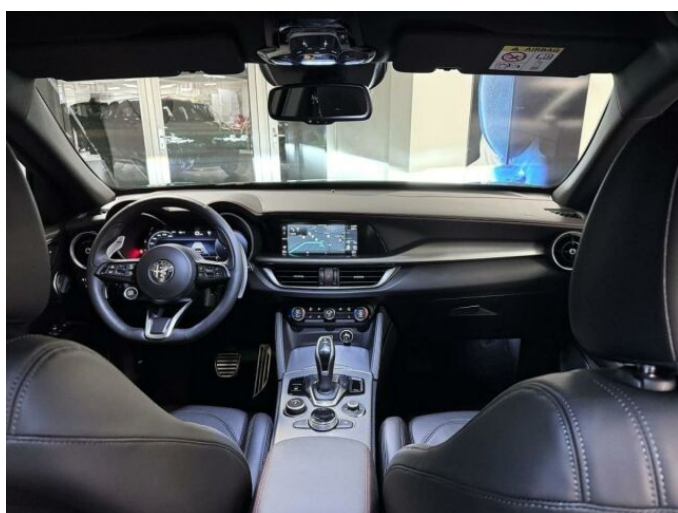

Tato část internetových stránek Alfa Romeo slouží zejména autorizovaným prodejcům Alfa Romeo v České republice k prezentaci vozů značky Alfa Romeo určených k prodeji. Zřizovatel těchto internetových stránek nenes odpovědnost za správnost, úplnost a aktuálnost údajů uvedených v této části internetových stránek. Odpovědnost za správnost, úplnost a aktuálnost údajů týkajících se daného vozidla uvedeného v této části internetových stránek nese výhradně prodejce, jež je uveden v detailní specifikaci vozu zvoleného uživatelem k prohlédnutí.