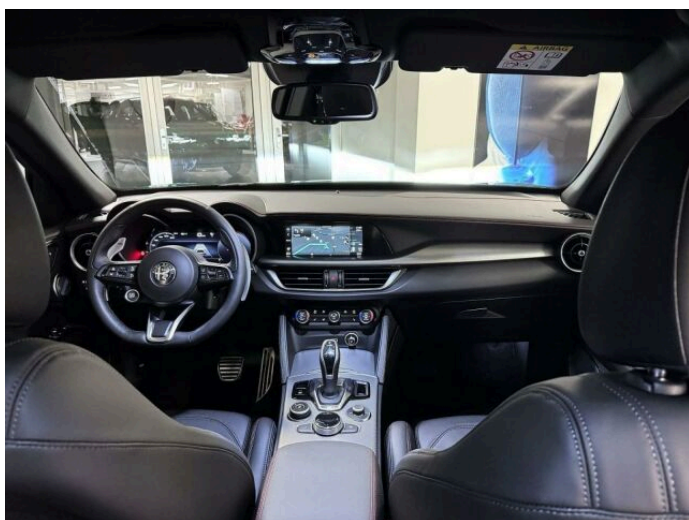

Tato část internetových stránek Alfa Romeo slouží zejména autorizovaným prodejčům Alfa Romeo v České republice k prezentaci vozů značky Alfa Romeo určených k prodeji. Zřizovatel těchto internetových stránek nenese odpovědnost za správnost, úplnost a aktuálnost údajů uvedených v této části internetových stránek. Odpovědnost za správnost, úplnost a aktuálnost údajů týkajících se daného vozidla uvedeného v této části internetových stránek nese výhradně prodejce, jež je uveden v detailní specifikaci vozu zvoleného uživatelem k prohlédnutí.