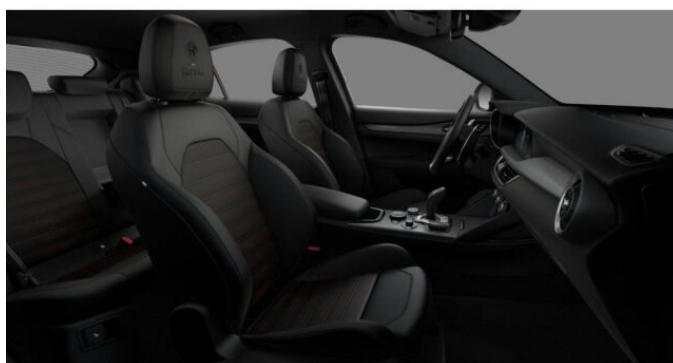

Cena: **1 567 799 Kč s DPH**

> FOTOGALERIE MODELU

Tato část internetových stránek Alfa Romeo slouží zejména autorizovaným prodejčům Alfa Romeo v České republice k prezentaci vozů značky Alfa Romeo určených k prodeji. Zřizovatel těchto internetových stránek nenese odpovědnost za správnost, úplnost a aktuálnost údajů uvedených v této části internetových