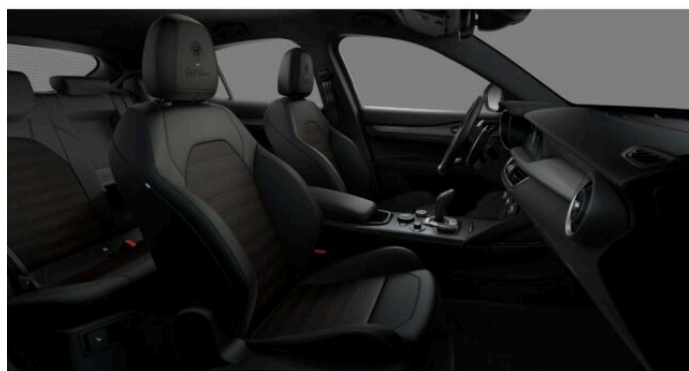

> Fotogalerie modelu

Tato část internetových stránek Alfa Romeo slouží zejména autorizovaným prodejčům Alfa Romeo v České republice k prezentaci vozů značky Alfa Romeo určených k prodeji.

Zřizovatel těchto internetových stránek nenese odpovědnost za správnost, úplnost a aktuálnost údajů uvedených v této části internetových stránek. Odpovědnost za správnost, úplnost a aktuálnost údajů týkajících se daného vozidla uvedeného v této části internetových stránek nese výhradně prodejce, jež je uveden v detailní specifikaci vozu zvoleného uživatelem k prohlédnutí.