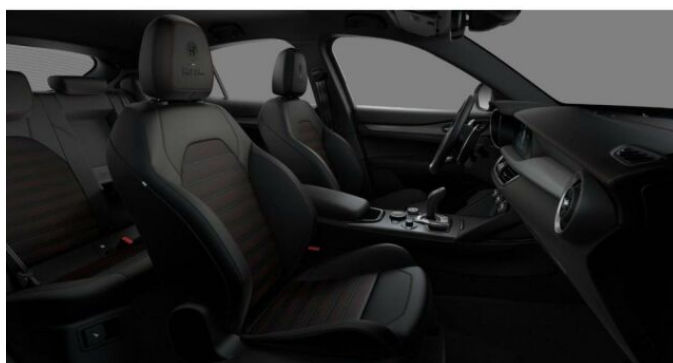

Cena: **1 580 800 Kč s DPH**

> FOTOGALERIE MODELU

Tato část internetových stránek Alfa Romeo slouží zejména autorizovaným prodejčům Alfa Romeo v České republice k prezentaci vozů značky Alfa Romeo určených k prodeji. Zřizovatel těchto internetových stránek nenese odpovědnost za správnost, úplnost a aktuálnost údajů uvedených v této části internetových