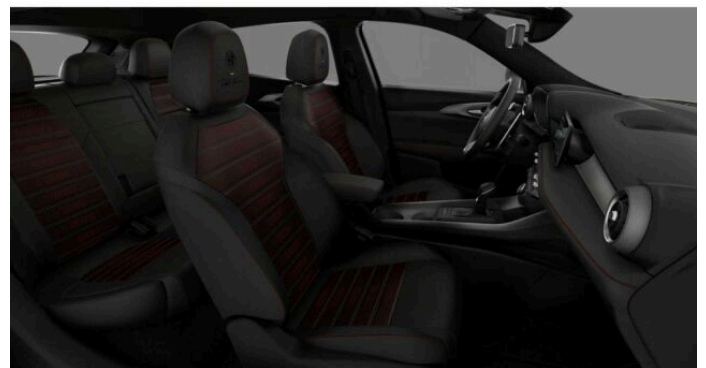

> Fotogalerie modelu