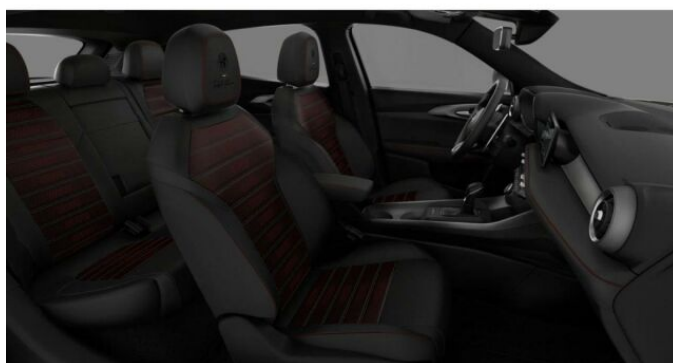

Cena: **1 158 800 Kč s DPH**

> FOTOGALERIE MODELU

Tato část internetových stránek Alfa Romeo slouží zejména autorizovaným prodejčům Alfa Romeo v České republice k prezentaci vozů značky Alfa Romeo určených k prodeji. Zřizovatel těchto internetových stránek nenese odpovědnost za správnost, úplnost a aktuálnost údajů uvedených v této části internetových