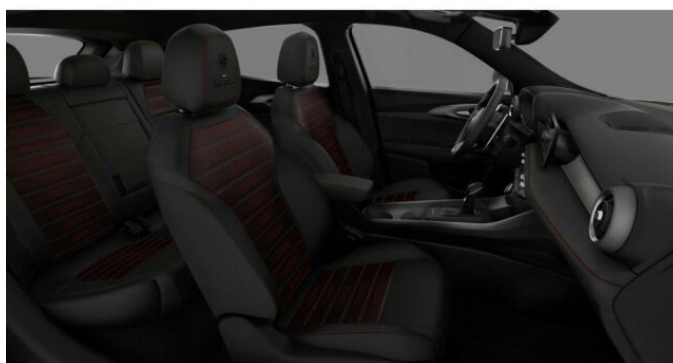

Cena: **1 458 800 Kč s DPH**

> FOTOGALERIE MODELU

Tato část internetových stránek Alfa Romeo slouží zejména autorizovaným prodejčům Alfa Romeo v České republice k prezentaci vozů značky Alfa Romeo určených k prodeji. Zřizovatel těchto internetových stránek nenese odpovědnost za správnost, úplnost a aktuálnost údajů uvedených v této části internetových