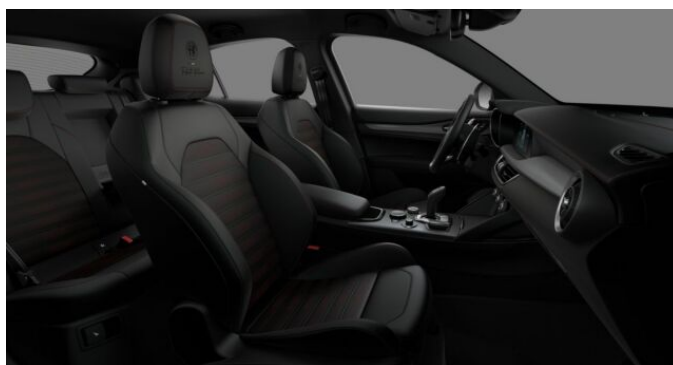

Cena: **1 617 301 Kč s DPH**

> FOTOGALERIE MODELU

Tato část internetových stránek Alfa Romeo slouží zejména autorizovaným prodejčům Alfa Romeo v České republice k prezentaci vozů značky Alfa Romeo určených k prodeji. Zřizovatel těchto internetových stránek nenese odpovědnost za správnost, úplnost a aktuálnost údajů uvedených v této části internetových stránek. Odpovědnost za správnost, úplnost a aktuálnost údajů týkajících se daného vozidla uvedeného v této části internetových stránek nese výhradně prodejce, jež je uveden v detailní specifikaci vozu zvoleného uživatelem k prohlédnutí.