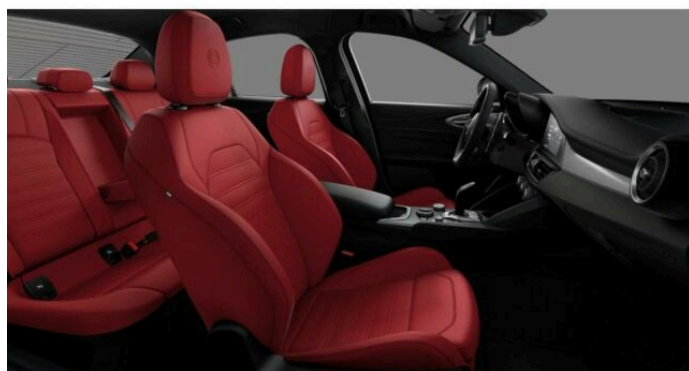

> Fotogalerie modelu

Tato část internetových stránek Alfa Romeo slouží zejména autorizovaným prodejčům Alfa Romeo v České republice k prezentaci vozů značky Alfa Romeo určených k prodeji. Zřizovatel těchto internetových stránek nenese odpovědnost za správnost, úplnost a aktuálnost údajů uvedených v této části internetových stránek. Odpovědnost za správnost, úplnost a aktuálnost údajů týkajících se daného vozidla uvedeného v této části internetových stránek nese výhradně prodejce, jež je uveden v detailní specifikaci vozu zvoleného uživatelem k prohlédnutí.