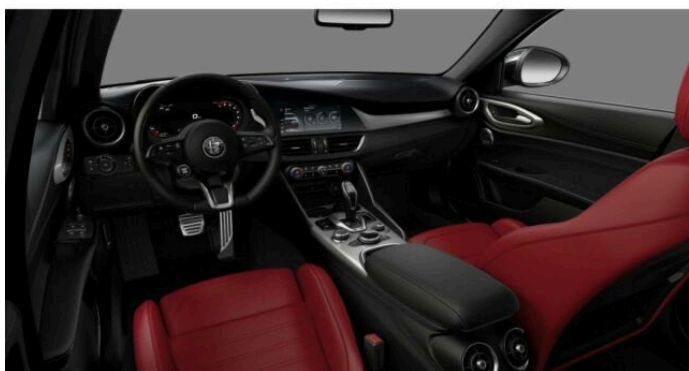

> Fotogalerie modelu

Tato část internetových stránek Alfa Romeo slouží zejména autorizovaným prodejčům Alfa Romeo v České republice k prezentaci vozů značky Alfa Romeo určených k prodeji. Zřizovatel těchto internetových stránek nenese odpovědnost za správnost, úplnost a aktuálnost údajů uvedených v této části internetových stránek. Odpovědnost za správnost, úplnost a aktuálnost údajů týkajících se daného vozidla uvedeného v této části internetových stránek nese výhradně prodejce, jež je uveden v detailní specifikaci vozu zvoleného uživatelem k prohlédnutí.