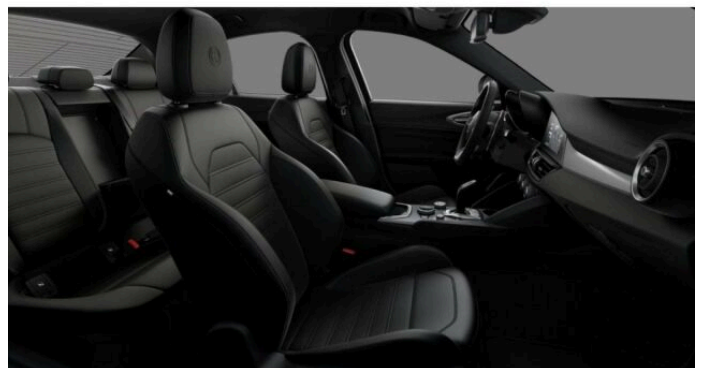

> Fotogalerie modelu