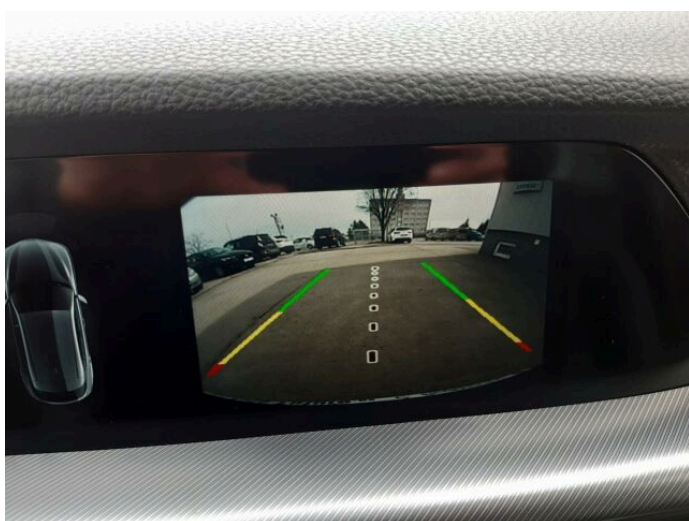

Tato část internetových stránek Alfa Romeo slouží zejména autorizovaným prodejcům Alfa Romeo v České republice k prezentaci vozů značky Alfa Romeo určených k prodeji. Zřizovatel těchto internetových stránek nenese odpovědnost za správnost, úplnost a aktuálnost údajů uvedených v této části internetových stránek. Odpovědnost za správnost, úplnost a aktuálnost údajů týkajících se daného vozidla uvedeného v této části internetových stránek nese výhradně prodejce, jež je uveden v detailní specifikaci vozu zvoleného uživatelem k prohlédnutí.