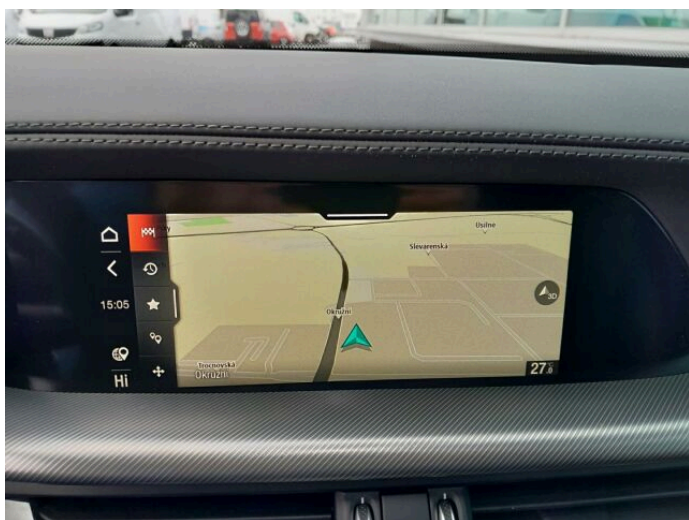

Tato část internetových stránek Alfa Romeo slouží zejména autorizovaným prodejcům Alfa Romeo v České republice k prezentaci vozů značky Alfa Romeo určených k prodeji. Zřizovatel těchto internetových stránek nenese odpovědnost za správnost, úplnost a aktuálnost údajů uvedených v této části internetových stránek. Odpovědnost za správnost, úplnost a aktuálnost údajů týkajících se daného vozidla uvedeného v této části internetových stránek nese výhradně prodejce, jež je uveden v detailní specifikaci vozu zvoleného uživatelem k prohlédnutí.