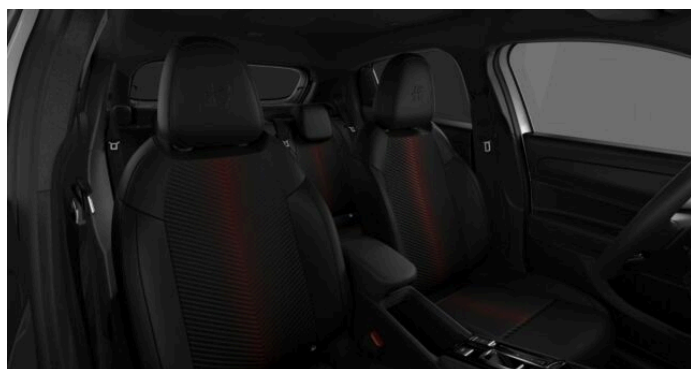

> Fotogalerie modelu

Tato část internetových stránek Alfa Romeo slouží zejména autorizovaným prodejčům Alfa Romeo v České republice k prezentaci vozů značky Alfa Romeo určených k prodeji.

Zřizovatel těchto internetových stránek nenese odpovědnost za správnost, úplnost a aktuálnost údajů uvedených v této části internetových stránek. Odpovědnost za správnost, úplnost a aktuálnost údajů týkajících se daného vozidla uvedeného v této části internetových stránek nese výhradně prodejce, jež je uveden v detailní specifikaci vozu zvoleného uživatelem k prohlédnutí.