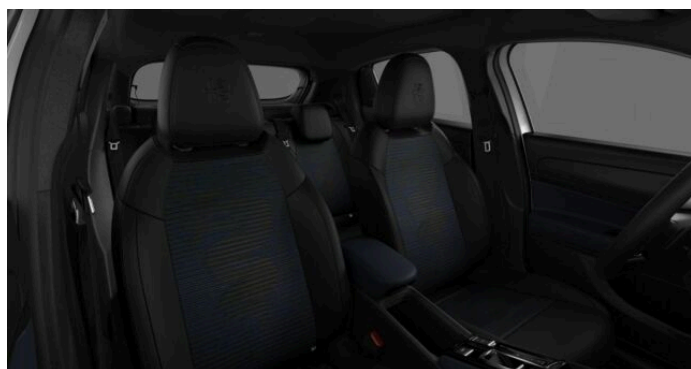

> Fotogalerie modelu

Tato část internetových stránek Alfa Romeo slouží zejména autorizovaným prodejcům Alfa Romeo v České republice k prezentaci vozů značky Alfa Romeo určených k prodeji.

Zřizovatel těchto internetových stránek nenese odpovědnost za správnost, úplnost a aktuálnost údajů uvedených v této části internetových stránek. Odpovědnost za správnost, úplnost a aktuálnost údajů týkajících se daného vozidla uvedeného v této části internetových stránek nese výhradně prodejce, jež je uveden v detailní specifikaci vozu zvoleného uživatelem k prohlédnutí.