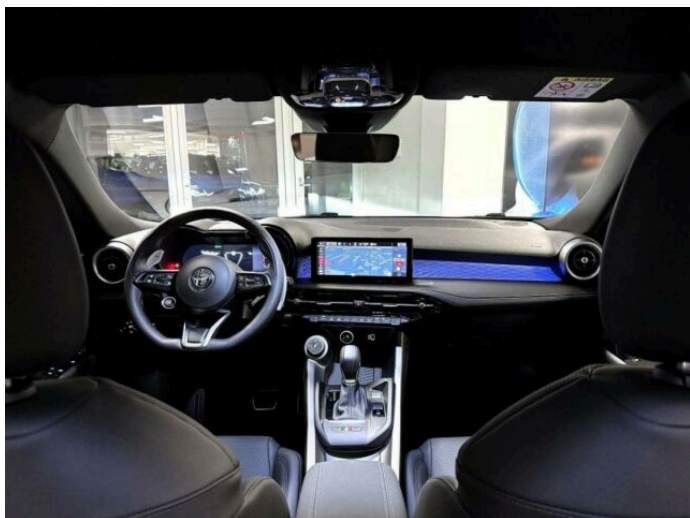

Tato část internetových stránek Alfa Romeo slouží zejména autorizovaným prodejcům Alfa Romeo v České republice k prezentaci vozů značky Alfa Romeo určených k prodeji.

Zřizovatel těchto internetových stránek nenese odpovědnost za správnost, úplnost a aktuálnost údajů uvedených v této části internetových stránek. Odpovědnost za správnost, úplnost a aktuálnost údajů týkajících se daného vozidla uvedeného v této části internetových stránek nese výhradně prodejce, jež je uveden v detailní specifikaci vozu zvoleného uživatelem k prohlédnutí.