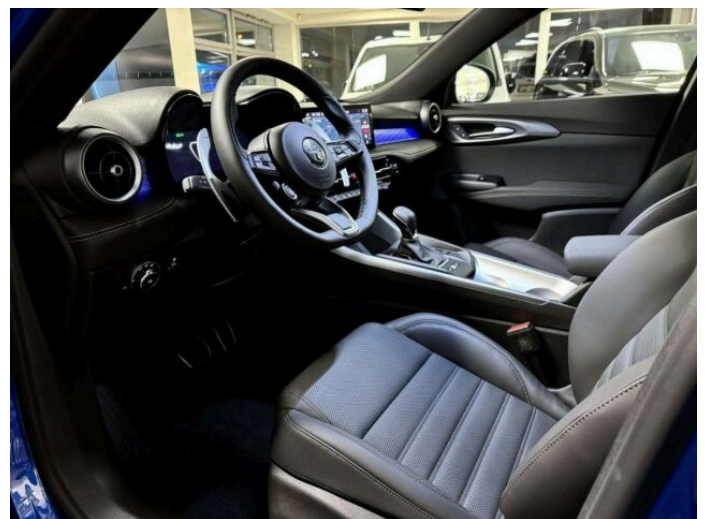

> Fotogalerie modelu