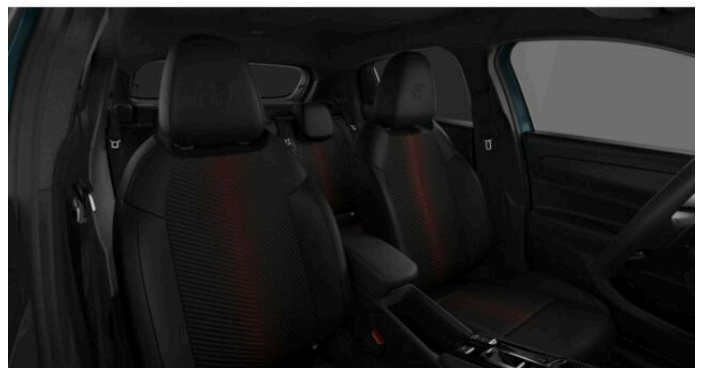

> Fotogalerie modelu