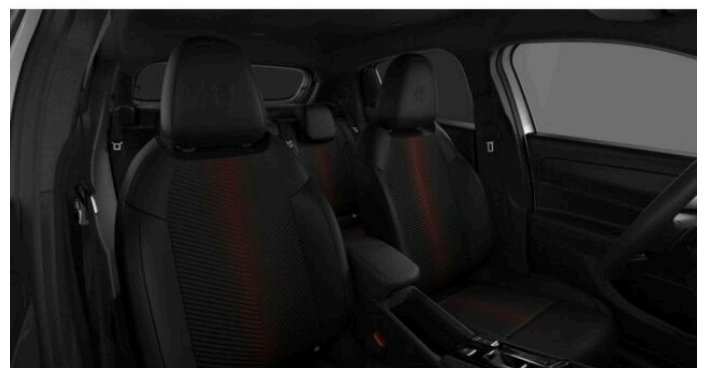

> Fotogalerie modelu