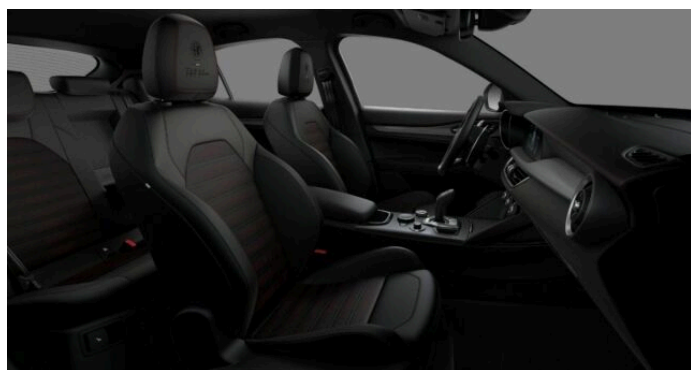

> Fotogalerie modelu

Tato část internetových stránek Alfa Romeo slouží zejména autorizovaným prodejčům Alfa Romeo v České republice k prezentaci vozů značky Alfa Romeo určených k prodeji.

Zřizovatel těchto internetových stránek nenese odpovědnost za správnost, úplnost a aktuálnost údajů uvedených v této části internetových stránek. Odpovědnost za správnost, úplnost a aktuálnost údajů týkajících se daného vozidla uvedeného v této části internetových stránek nese výhradně prodejce, jež je uveden v detailní specifikaci vozu zvoleného uživatelem k prohlédnutí.