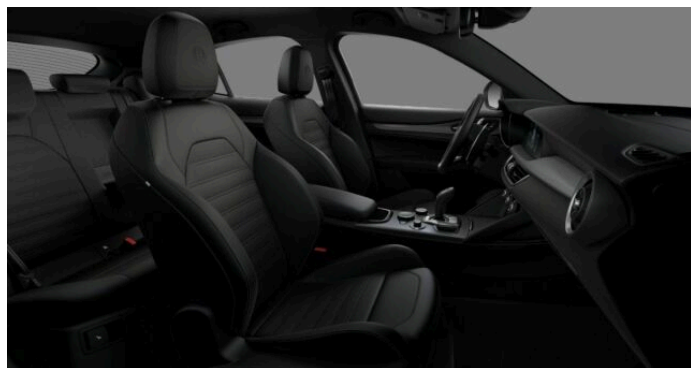

> Fotogalerie modelu

Tato část internetových stránek Alfa Romeo slouží zejména autorizovaným prodejcům Alfa Romeo v České republice k prezentaci vozů značky Alfa Romeo určených k prodeji. Zřizovatel těchto internetových stránek nenese odpovědnost za správnost, úplnost a aktuálnost údajů uvedených v této části internetových stránek. Odpovědnost za správnost, úplnost a aktuálnost údajů týkajících se daného vozidla uvedeného v této části internetových stránek nese výhradně prodejce, jež je uveden v detailní specifikaci vozu zvoleného uživatelem k prohlédnutí.