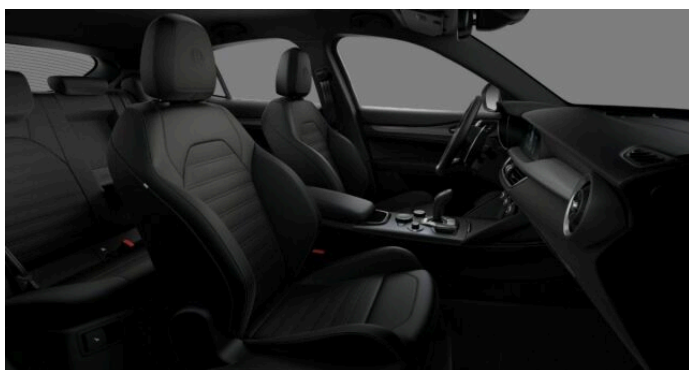

> Fotogalerie modelu

Tato část internetových stránek Alfa Romeo slouží zejména autorizovaným prodejcům Alfa Romeo v České republice k prezentaci vozů značky Alfa Romeo určených k prodeji.

Zřizovatel těchto internetových stránek nenese odpovědnost za správnost, úplnost a aktuálnost údajů uvedených v této části internetových stránek. Odpovědnost za správnost, úplnost a aktuálnost údajů týkajících se daného vozidla uvedeného v této části internetových stránek nese výhradně prodejce, jež je uveden v detailní specifikaci vozu zvoleného uživatelem k prohlédnutí.