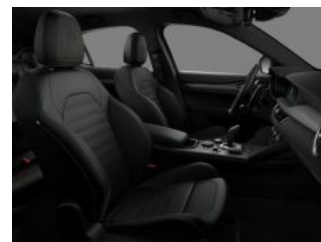

> Historie a poznámky

Koupeno v CZ, Servisní kniha

Umístění: Motortec, Ulice 404/57 Brno-Ivanovice 621 00, Tel: 549 429 211, E-mail: novotny@motortec.cz.

Tato inzerce není návrh na uzavření kupní smlouvy dle zákona 89/2012 Sb.