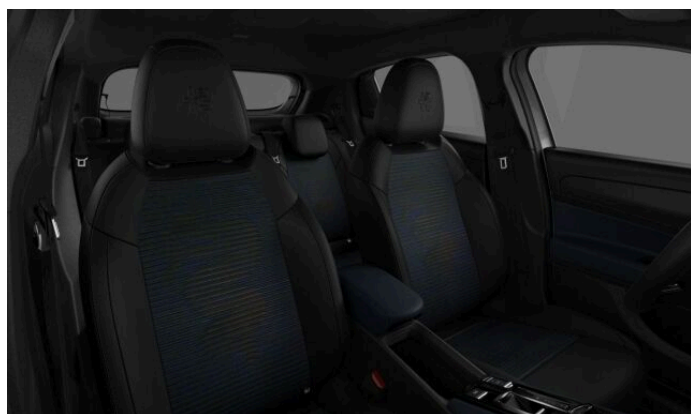

Tato část internetových stránek Alfa Romeo slouží zejména autorizovaným prodejcům Alfa Romeo v České republice k prezentaci vozů značky Alfa Romeo určených k prodeji.

Zřizovatel těchto internetových stránek nenese odpovědnost za správnost, úplnost a aktuálnost údajů uvedených v této části internetových stránek. Odpovědnost za správnost, úplnost a aktuálnost údajů týkajících se daného vozidla uvedeného v této části internetových stránek nese výhradně prodejce, jež je uveden v detailní specifikaci vozu zvoleného uživatelem k prohlédnutí.